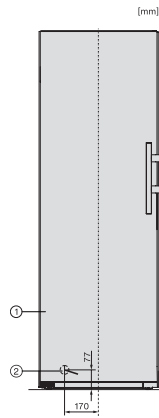

FNS 4782 D N

Fristående frysskåp

med NoFrost och extra komfort för en perfekt Side-by-Side-kombination.

FNS4383E N, FNS4782E N, FNS4782D N, FNS4882D N, FNS4383D N, Nordic, installation