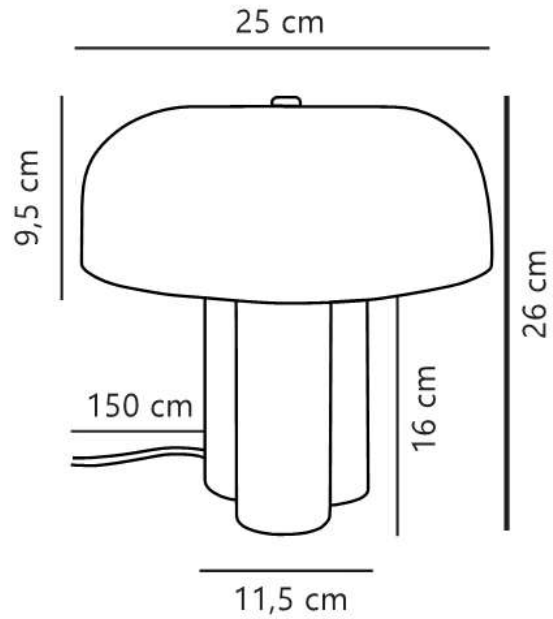

SANDRO | BORDSLAMPA | GUL

2612025026

nordlux®

Spänning (V): 220-240 Volt

IP-grad: IP20

Maximal lampeffekt (W): 15

Klass (Klass 1, Klass 2, Klass 3):

Klass 2 (Dubbel isolerad)

Lampfätkning: E27

Placering strömbrytare: På kabeln

Parallellkoppling: False

Primärt material: Metall

Sekundärt material: Plast

Kabelfärg: Vit

Kabellängd (cm): 150

Ytmaterial på kabeln: Textil

Är kabeln utbytbar?: False

Färg: Gul

: IK00

Höjd (cm): 25.5

Skärmdiameter (cm): 25

Längd (cm): 25.5

EAN: 5704924027048

TUN: 2530708

Artikelnummer: 2612025026

Antal per kolla: 3

Säljförpackning höjd (cm): 15

Säljförpackning bredd (cm): 28

Säljförpackning djup (cm): 28

Säljförpackning volym m³: 0.0118

Productens nettovikt (kg): 1.19

• Minimalistisk, skandinavisk design • Utmärkande bas som tillför karaktär och balans