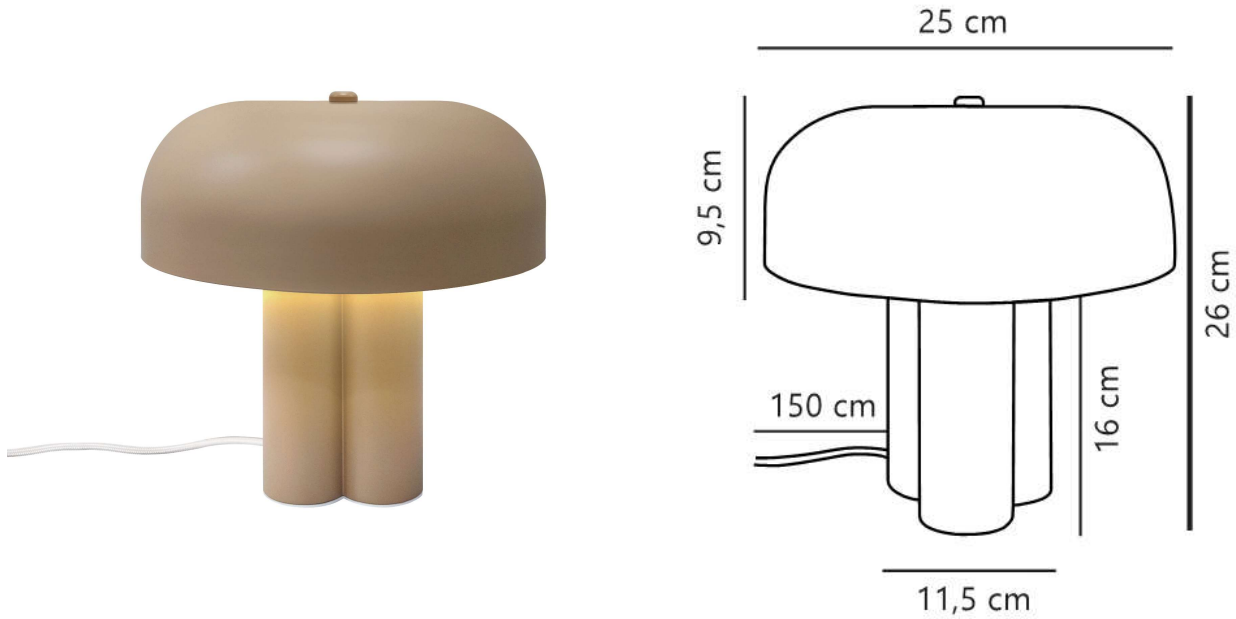

SANDRO | BORDSLAMPA | LJUS BRUN

2612025018

nordlux®

Spänning (V): 220-240 Volt
IP-grad: IP20
Maximal lampeffekt (W): 15
Klass (Klass 1, Klass 2, Klass 3):
Klass 2 (Dubbel isolerad)
Lampfätning: E27
Placering strömbrytare: På kabeln
Parallellkoppling: False

: IK00
Höjd (cm): 25.5
Skärmdiameter (cm): 25
Längd (cm): 25.5
EAN: 5704924027024
TUN: 2530705
Artikelnummer: 2612025018

Antal per kolla: 3
Säljförpackning höjd (cm): 15
Säljförpackning bredd cm: 28
Säljförpackning djup (cm): 28
Säljförpackning volym m³: 0.0118
Productens nettovikt (kg): 1.19

Primärt material: Metall
Sekundärt material: Plast
Kabelfärg: Vit
Kabellängd (cm): 150
Ytmaterial på kabeln: Textil
Är kabeln utbytbar?: False
Färg: Ljus brun

• Minimalistisk, skandinavisk design • Utmärkande bas som tillför karaktär och balans

Sandro har en ren och skandinavisk design med en enkel, rund form och en solid fot som ger karaktär och balans till designen. Den minimalistiska looken passar perfekt på ett nattduksbord, en hylla eller ett sideboard.