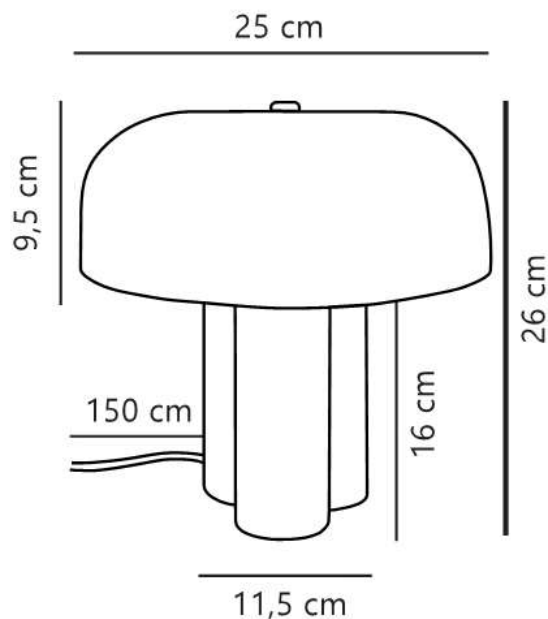

SANDRO | BORDSLAMPA | MÖRK GRÖN

2612025023

nordlux®

Spänning (V): 220-240 Volt

IP-grad: IP20

Maximal lampeffekt (W): 15

Klass (Klass 1, Klass 2, Klass 3):

Klass 2 (Dubbel isolerad)

Lampfätkning: E27

Placering strömbrytare: På kabeln

Parallellkoppling: False

Primärt material: Metall

Sekundärt material: Plast

Kabelfärg: Svart

Kabellängd (cm): 150

Ytmaterial på kabeln: Textil

Är kabeln utbyttbar?: False

Färg: Mörk grön

: IK00

Höjd (cm): 25.5

Skärmdiameter (cm): 25

Längd (cm): 25.5

EAN: 5704924027031

TUN: 2530707

Artikelnummer: 2612025023

Antal per kolla: 3

Säljförpackning höjd (cm): 15

Säljförpackning bredd (cm): 28

Säljförpackning djup (cm): 28

Säljförpackning volym m³: 0.0118

Productens nettovikt (kg): 1.19

• Minimalistisk, skandinavisk design • Utmärkande bas som tillför karaktär och balans