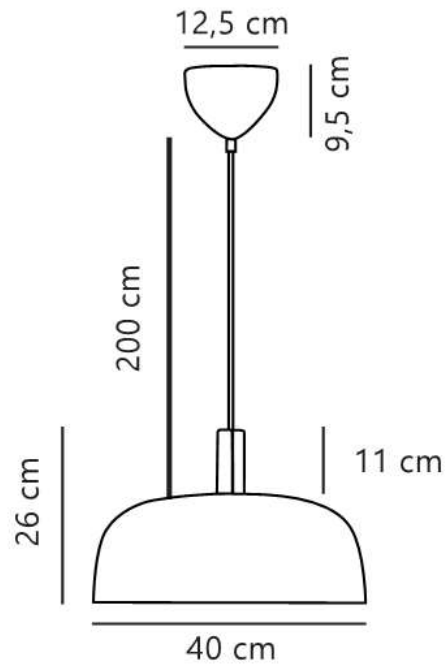

SANDRO | TAKLAMPA | LJUS BRUN

2612003018

nordlux®

Spänning (V): 220-240 Volt
IP-grad: IP20
Maximal lampeffekt (W): 15
Klass (Klass 1, Klass 2, Klass 3):
Klass 2 (Dubbel isolerad)
Lampfättning: E27
Parallellkoppling: False

Höjd (cm): 26
Skärmdiameter (cm): 40
Längd (cm): 40
EAN: 5704924027017
TUN: 2530312
Artikelnummer: 2612003018
Antal per kolla: 2

Säljförpackning höjd (cm): 22
Säljförpackning bredd cm: 43
Säljförpackning djup (cm): 43
Säljförpackning volym m³: 0.0407
Productens nettovikt (kg): 1.98

Primärt material: Metall
Sekundärt material: Plast
Kabelfärg: Ljus brun
Kabellängd (cm): 200
Ytmaterial på kabeln: Textil
Är kabeln utbyttbar?: False
Färg: Ljus brun
: IK00

• Minimalistisk, skandinavisk design • Diskret metall detalj högst upp på skärmen