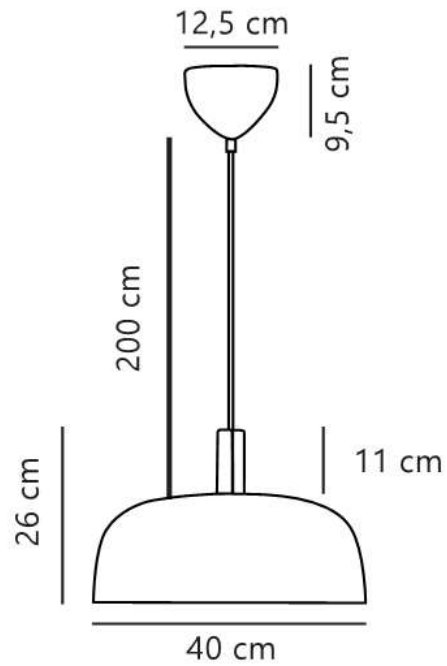

SANDRO | TAKLAMPA | SVART

2612003003

nordlux®

Spänning (V): 220-240 Volt
IP-grad: IP20
Maximal lampeffekt (W): 15
Klass (Klass 1, Klass 2, Klass 3):
Klass 2 (Dubbel isolerad)
Lampfätning: E27
Parallellkoppling: False

Höjd (cm): 26
Skärmdiameter (cm): 40
Längd (cm): 40
EAN: 5704924027000
TUN: 2530310
Artikelnummer: 2612003003
Antal per kolla: 2

Säljförpackning höjd (cm): 22
Säljförpackning bredd cm: 43
Säljförpackning djup (cm): 43
Säljförpackning volym m³: 0.0407
Produktens nettovikt (kg): 1.98

Primärt material: Metall
Sekundärt material: Plast
Kabelfärg: Svart
Kabellängd (cm): 200
Ytmaterial på kabeln: Textil
Är kabeln utbyttbar?: False
Färg: Svart
: IK00

• Minimalistisk, skandinavisk design • Diskret metall detalj högst upp på skärmen