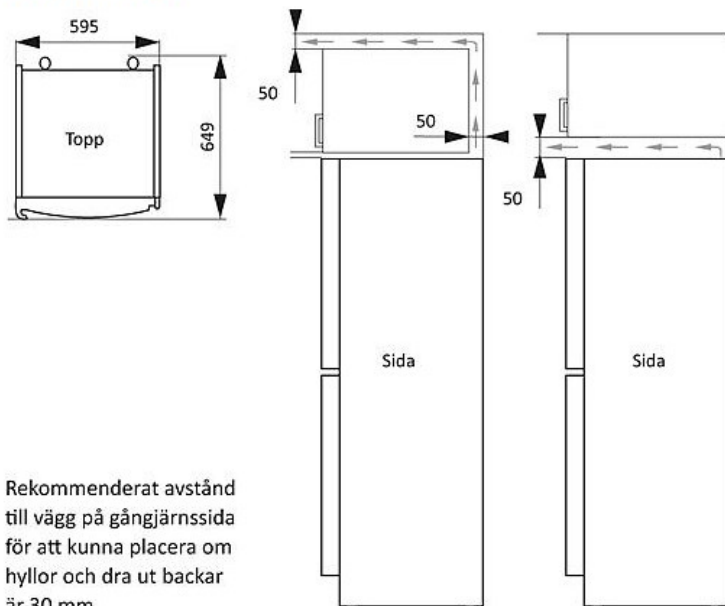

Energiklass	A+
Antal stjärnor	4
Ljudnivå	45 dB(A) re 1 pW
Total effekt	0.174 kW
Klimatklass	T/N
Antal kompressorer	1

Installation

Skydd av enheten	10 A
Dörrhängning vid leverans	Höger
omhängbar dörr	Ja
Designlinje	2000
Justerbar höjd fram/bak	Ja/Ja
Hjul i bakkant	Ja
Spänning	230 V

Måttskisser

Rekommenderat avstånd till vägg på gångjärnssida för att kunna placera om hyllor och dra ut backar är 30 mm.