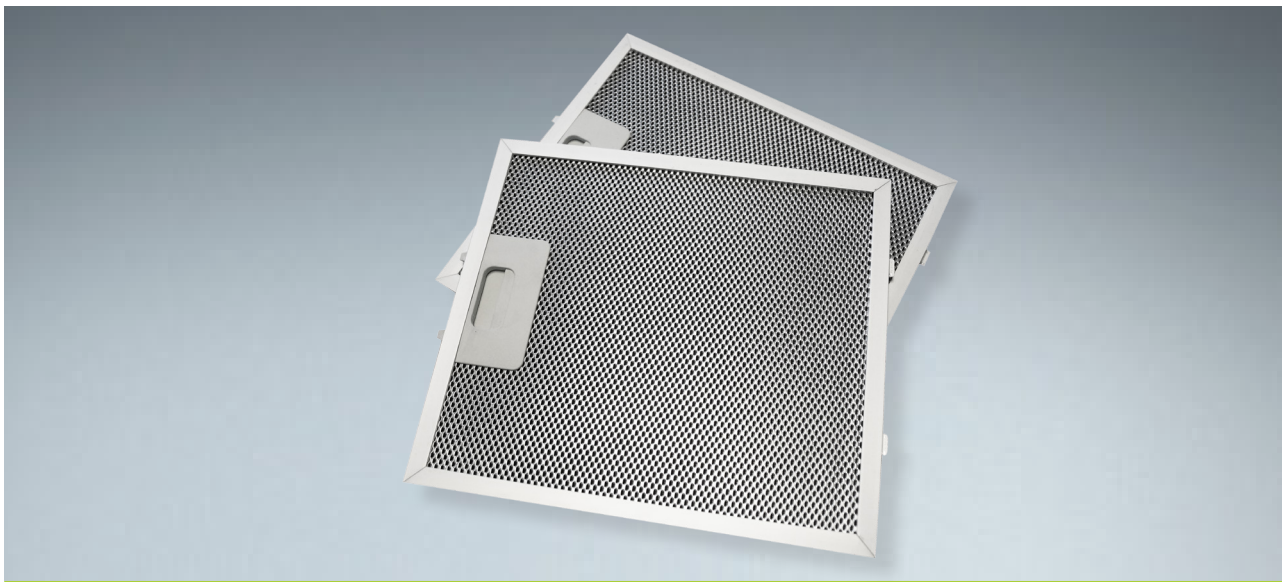

KOLFILTER, OPTICA 662/663 (90 CM VÄGG & FRIH.)

KOLFILTER

Modell	Thermex Artikelnr.	EEL Artikelnr.
Optica 662/663 90 cm	535.21.6200.9	105128

THERMEX SCANDINAVIA AB

Importgatan 12 A · S-422 46 Hisings Backa
Tel: 031 - 340 82 00 · Fax: 031 - 26 33 90
www.thermex.se · info@thermex.se