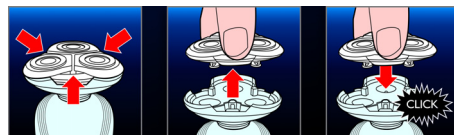

Enkelt klickfäste

Öppna huvudet på Philips-rakapparaten och använd den medföljande rengöringsborsten för att ta bort lösa hårstrån.

Specifikationer

Rakhuvuden

- Passar produkttyp: RQ11xx-serien (SensoTouch 2D)
- Skärhuvuden per förpackning: 1