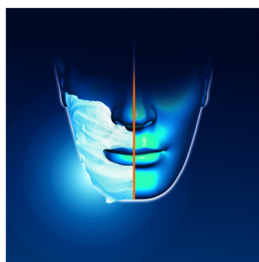

Aquatec

Med Aquatec våt- och torrättning kan du välja hur du vill raka dig. Du kan få en bekväm torrakning eller en uppfriskande våtrakning med rakgel eller raklödder för extra komfort.