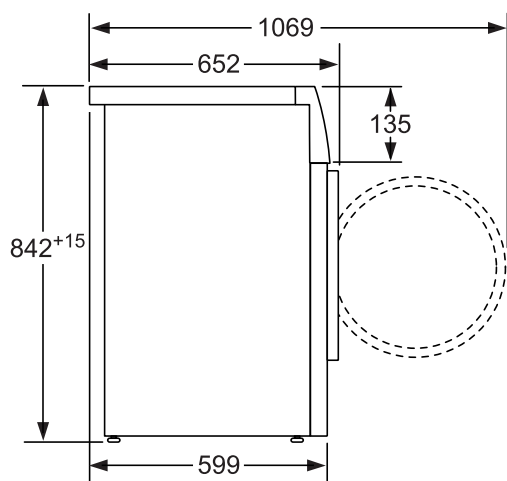

Värmepumpstumlare

WTW 87589SN

BOSCH

Invented for life

Mått i mm

Mått i mm

Extra tillbehör / Passar till

WMZ 20500 Förhöjningssockel med utdragslåda
WTZ 11400 Monteringssats med utdragbar skiva
WTZ 20410 Monteringssats för tvätt och tork

EAN-kod

4242002831541

Basfakta

Mått i mm (H x B x D): 842 x 598 x 636
Anslutningseffekt (W): 1000
Buller (dB re 1 pW): 64
Anslutningskabelns längd (cm): 145.0

Skapad: 2014-09-19

Värmepumpstumlare

WTW 87589SN