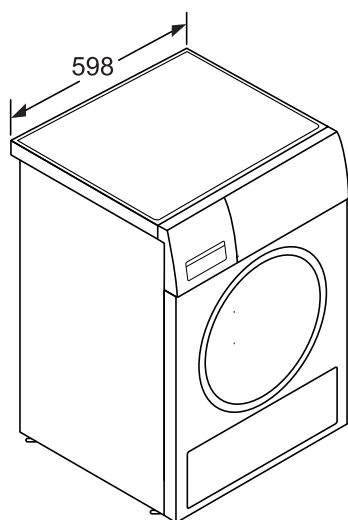

Värmepumpstumlare

WTW 87589SN

BOSCH

Invented for life

Mått i mm