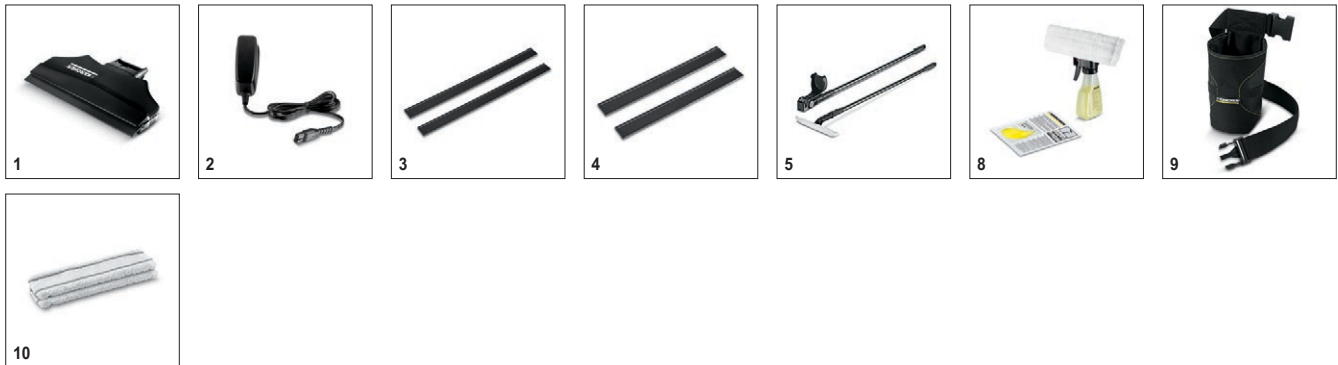

Tillbehör till WV 75 Plus 1.633-115.0

		Best. nr					Beskrivning	
Munstycken								
Sugmunstycke (170 mm)	1	2.633-002.0					170 mm sugmunstycke till fönstertvätten WV 50. Perfekt för spröjsade och mindre fönster.	☒
Laddare								
Laddare till fönstertvätt	2	2.633-107.0					Laddare till Kärchers fönstertvättar	☒
Suglister								
Suglist 280 mm	3	2.633-005.0					Ger ett kristallklart resultat helt utan ränder.	☐
Suglist 170 mm	4	2.633-104.0					För ett kristallklart resultat helt utan ränder.	☐
Förlängning								
	5	2.633-111.0						☐
	6	2.633-124.0						☐
Förlängningsskaft	7	2.633-007.0					Teleskopiskt förlängningsskaft för Kärchers fönstertvättar. Gör så här: Tvättmunstycket sätts längst ut på skaftet. Blöt ner och tvätta. Fäst fönstertvätten på skaftet tillsammans med munstycket som medföljer. Räckvidd 1,2-2 meter	☐
Sprayflaska								
Sprayflaska till fönstertvätt	8	2.633-106.0					Setet innehåller sprayflaska, tvättmunstycke, mikrofiberduk och 20 ml koncentrerat rengöringsmedel för glans och utan ränder.	☐
Midjeväska								
Midjeväska för fönstertvätt	9	2.633-006.0					Praktisk midjeväska för förvaring av fönstertvätt och sprayflaska	☐
Mikrofiberdukar								
Mikrofiberdukar	10	2.633-100.0					För optimal smutsborttagning.	☐
Mikrofiberdukar till förlängningsskaftet	11	2.633-109.0						☐

■ Ingår i standardutrustningen □ Passande tillbehör