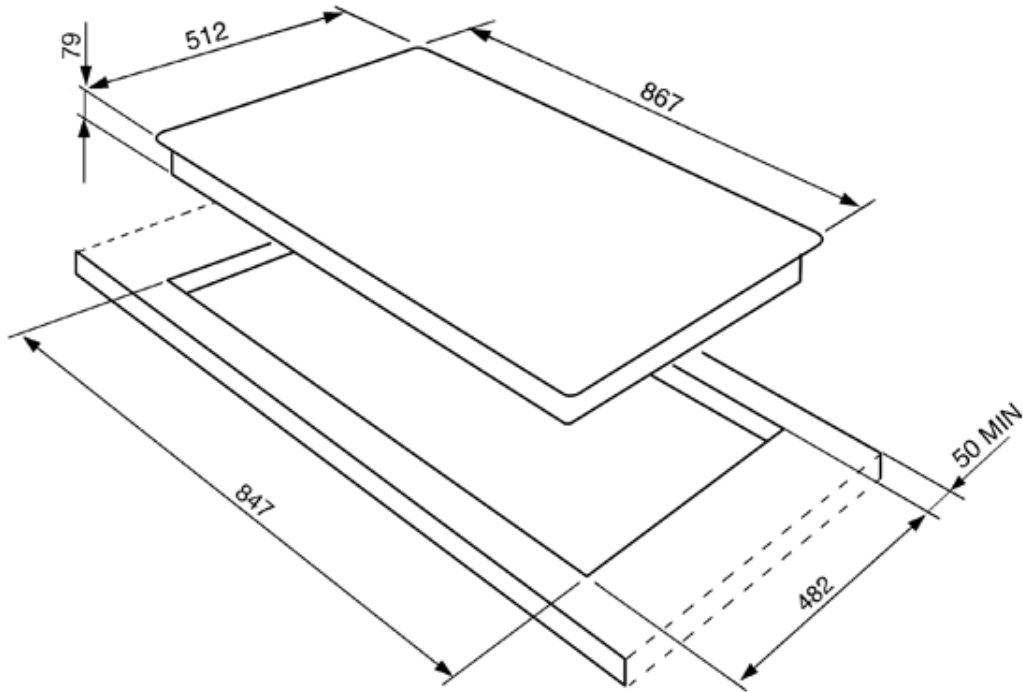

## Versioner

- **PGF95F-4** - För planmontering

**PGF95-4**  
classic

gas  
90 cm  
rostfritt stål  
extra låg profil  
gas

**SMEG SVERIGE AB**  
Dockplatsen 1  
SE-211 19 Malmö  
Tel.: +46 (0)40 669 54 90  
Fax: +46 (0)40 669 54 99