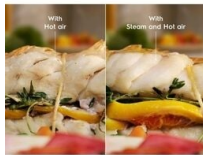

Upplev otroligt möra resultat med din SteamCrisp® ugn – njut av saftigt kött och höj

Ugnen 700 MealAssist med SteamCrisp® kombinerar ånga och värme för att lyfta smakerna, göra kött saftigare och fisk upp till 20 % mörare jämfört med en ugn utan ånga. CookSmart Touch-displayen ger dig enkel vägledning till utsökta resultat.

Baserat på externt test som jämförde mörheten hos kyckling (upp till 4 % mer) och lax (upp till 20 % mer) som tillagats med och utan kombination av ånga och varmluft.

Ugnen 700 MealAssist med SteamCrisp® kombinerar ånga och värme för att lyfta smakerna, göra kött saftigare och fisk upp till 20 % mörare jämfört med en ugn utan ånga. CookSmart Touch-displayen ger dig enkel vägledning till utsökta resultat.

Produktfördelar**Med SteamCrisp® blir köttet krispigare på utsidan och mörare på insidan**

SteamCrisp® multifunktionsugn kombinerar värme och ånga för att baka och ugnssteka, vilket ger rätter en krispig yta och en saftig insida. Kött blir saftigare och fisk upp till 20 % mörare jämfört med tillagning i en ugn utan ånga.

Baserat på externt test som jämförde mörheten hos kyckling (upp till 4 % mer) och lax (upp till 20 % mer) som tillagats med och utan kombination av ånga och varmluft.

CookSmart Touch-display med intuitiv vägledning för godare måltider