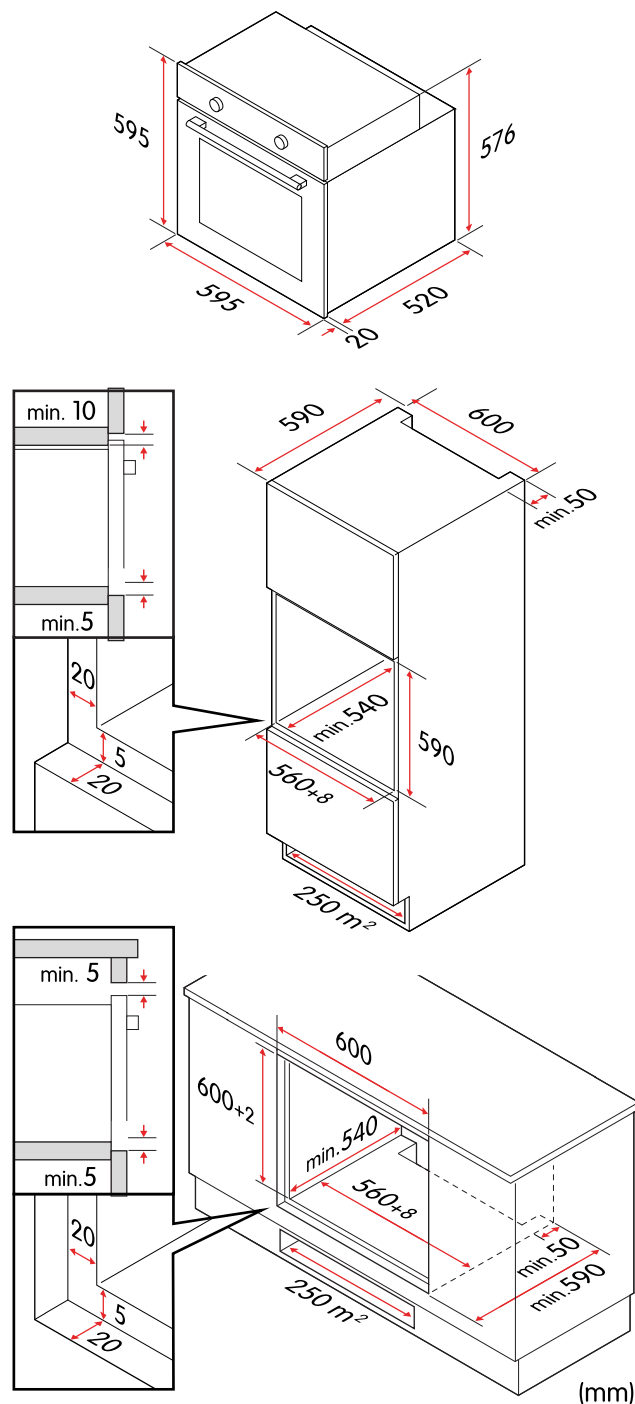

Produkteigenschaften

Farbe	Schwarz
Installation	Eingebaut
Wärmequelle	Elektrisch
Steuerungsart	Knopf
Display	Nein
Maximale Temperatur	250 °C
Backofenlampe	Ja
Umluftheizung	Ja
Rost	Ja
Kindersicherung (Tür)	Ja
Lüfter	Ja

Technische Daten

Nettogewicht	37 kg
Kapazität	70 l
Höhe	595 mm
Breite	595 mm
Tiefe	540 mm
Einbaumaße, min. Höhe	590 mm
Einbaumaße, min. Tiefe	540 mm
Einbaumaße, min. Breite	560 mm
Stromnetz	220-240 V, 50-60 Hz
Kabellänge, Steckertyp	1.0 m, Schuko
Nennstrom	13.5 A
Maximale Nennleistung	3000 W
Energie-Effizienz-Klasse	A
Energie-Effizienz-Index	94.0
Stromverbrauch, erzwungene Umluft	0.79 kWh/Zyklus
Kennung des Modells	CU11700S

Einzelheiten über die Energieeffizienz des Produkts finden Sie unter <https://eprel.ec.europa.eu/>. Verwenden Sie die Modellbezeichnung, um Informationen zu finden.

Abmessungen

Diese Informationen können geändert werden, Diese Informationen können unbeabsichtigte Fehler enthalten.