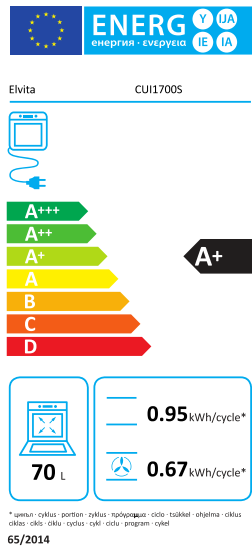

Energiezertifikat

Diese Informationen können geändert werden, Diese Informationen können unbedeutende Fehler enthalten.