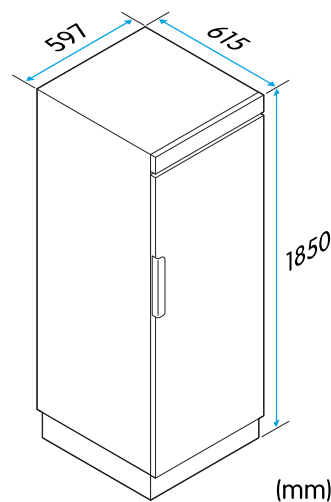

Produktgenskaper

Färg	Vit
Installation	Fristående
Torktyp	Frånluft
Torkkapacitet	4 kg
Total torklängd	18 m
Antal hängare	6
Display	Ja
Fuktgivare	Ja
Timer	Ja
Överhettningsskydd	Ja

Tekniska specifikationer

Nettovikt	52 kg
Höjd	1850 mm
Bredd	597 mm
Djup	615 mm
Dörrgångjärn	Vänster eller höger
Strömförsörjning	230 V, 50-60 Hz
Sladdlängd	1,5 m
Märkström	10 A
Uppvärmningseffekt	2050 W
Luftburna akustiska bulleremissioner	57 dB
Torktid	90 min
Avvattningskapacitet	25 g/min
Frånluftsslängens längd	1 m
Frånluftsslängens diameter	100 mm
Luffflödeskapacitet	150 m³/h
Evakuerad luftvolym	85 m³/h
Modellbeteckning	CTS4190V

Läs mer om produktens energieffektivitet på <https://eprel.ec.europa.eu/>. Använd modellbeteckningen för att hitta information.

Mått

Informationen kan komma att ändras. Oavsiktliga fel i informationen kan förekomma.