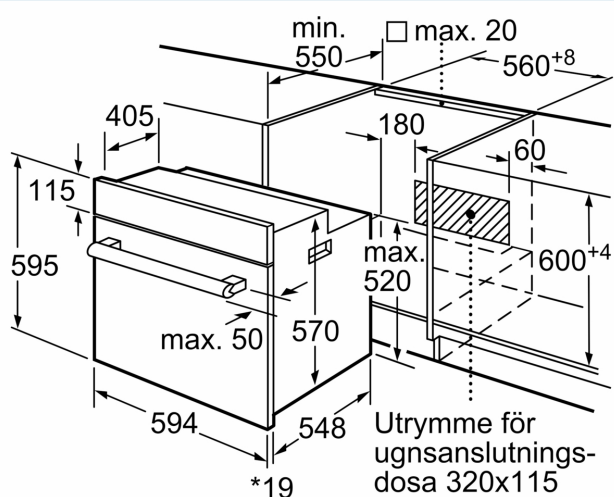

Teknisk info

- Sladdlängd: 120 cm
- Anslutningsvärde el totalt: 3.3 kW; Spänning 220-240 V
- Energiklass (enligt EU Nr. 65/2014): A
- Energiförbrukning standarddrift: 0.98 kWh
- Energiförbrukning varmluftsdraft: 0.79 kWh
- Antal ugnsutrymmen: 1 Värmekälla: elektrisk Ugnutrymmets volym: 66 l

Mått:

- Mått (HxBxD): 595 mm x 594 mm x 548 mm
- Nisch mått (HxBxD): 575 mm - 597 mm x 560 mm - 568 mm x 550 mm
- För mått se måttskiss

**iQ100, Inbyggnadsugn, 60 x 60 cm, Svart
HB010FBA1**

Måttskisser

* 20 mm för metallfronter

Mått i mm

* 20 mm för metallfronter

Mått i mm

* Vid metallfront 20 mm

Mått i mm