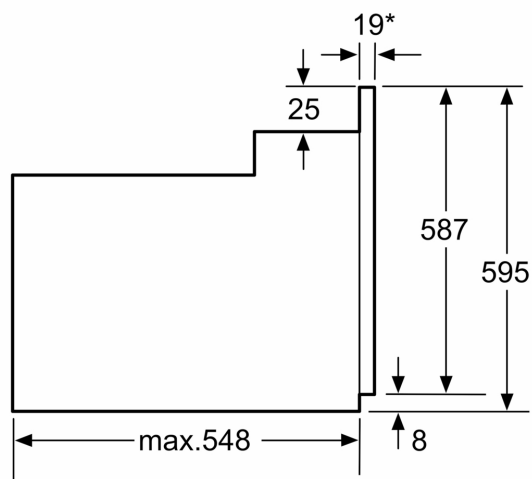

Teknisk info

- Sladdlängd: 120 cm
- Anslutningsvärde el totalt: 3.3 kW; Spänning 220-240 V
- Energiklass (enligt EU Nr. 65/2014): A
- Energiförbrukning standarddrift: 0.98 kWh
- Energiförbrukning varmluftsdraft: 0.79 kWh
- Antal ugnsutrymmen: 1 Värmekälla: elektrisk Ugnutrymmets volym: 66 l

Mått:

- Mått (HxBxD): 595 mm x 594 mm x 548 mm
- Nisch mått (HxBxD): 575 mm - 597 mm x 560 mm - 568 mm x 550 mm
- För mått se måttskiss

**iQ100, Inbyggnadsugn, 60 x 60 cm, Svart
HB010FBA1**

Måttskisser

* 20 mm för metallfronter

Mått i mm

* 20 mm för metallfronter

Mått i mm

* Vid metallfront 20 mm

Mått i mm