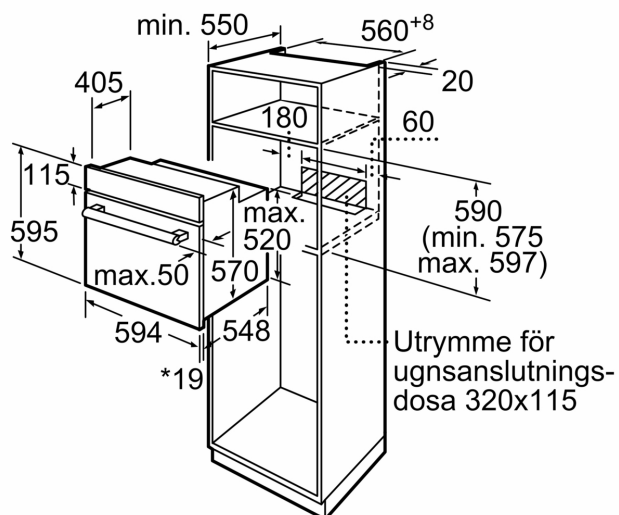

Teknisk info

- Sladdlängd: 120 cm
- Anslutningsvärde el totalt: 3.3 kW; Spänning 220-240 V
- Energiklass (enligt EU Nr. 65/2014): A
- Energiförbrukning standarddrift: 0.98 kWh
- Energiförbrukning varmluftsdraft: 0.79 kWh
- Antal ugnsutrymmen: 1 Värmekälla: elektrisk Ugnutrymmets volym: 66 l

Mått:

- Mått (HxBxD): 595 mm x 594 mm x 548 mm
- Nisch mått (HxBxD): 575 mm - 597 mm x 560 mm - 568 mm x 550 mm
- För mått se måttskiss

**iQ100, Inbyggnadsugn, 60 x 60 cm, Svart
HB010FBA1**

Måttskisser

* 20 mm för metallfronter

Mått i mm

* 20 mm för metallfronter

Mått i mm

* Vid metallfront 20 mm

Mått i mm