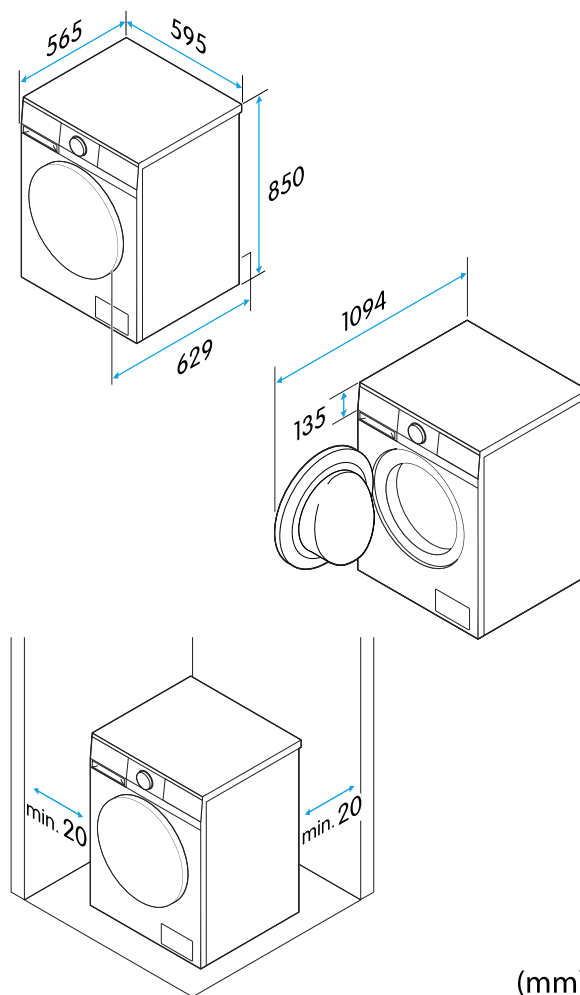

Produktegenskaper

Färg	Vit
Installation	Fristående
Matning	Frontmatad
Tvättkapacitet	10,5 kg
Torkkapacitet	7 kg
Max. centrifugeringsvarvtal	1500 varv/min
Antal program	14
Digital display	Ja
Fördröjd start	Ja
Viktavkänning	Ja
Ångfunktion	Ja
Översvämningsskydd	Ja
Barnlås	Ja

Tekniska specifikationer

Nettovikt	72 kg
Volym, trumma	70 l
Höjd på produkten	850 mm
Bredd på produkten	595 mm
Djup på produkten	629 mm
Dörrgängjärn	Vänster
Vatteninloppsslangens längd	1,5 m
Vattenavloppsslangens längd	1,5 m
Strömförsörjning	220-240 V, 50 Hz
Sladdlängd	2 m
Märkström	10 A
Märkeffekt	1900 W
Standardvattentryck	0,05 MPa ~ 1 MPa
Ljudnivå	80 dB
Centrifugering bullerclass	C
Nominell restfuktighet efter ECO 40-60-program	52 %
Viktad vattenförbrukning, tvätt	53 liter/ cykel
Viktad vattenförbrukning, tvätt och torkning	100 liter/ cykel
Energieffektivitetsklass, tvätt	A
Energieffektivitetsklass, tvätt och tork	D
Centrifugering-torkning effektivitetsklass	B
Modellbeteckning	CTC6107V

Läs mer om produktens energieffektivitet på <https://eprel.ec.europa.eu/>. Använd modellbeteckningen för att hitta information.

Mått

Informationen kan komma att ändras. Oavsiktliga fel i informationen kan förekomma.