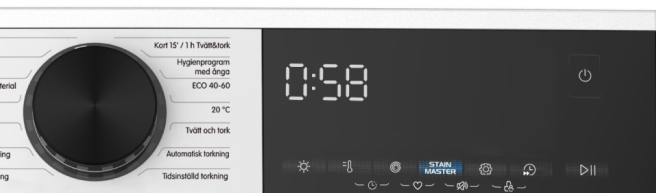

Smarta och effektiva program

Denna kombinerade tvätt/tork kan tvätta och torka kläderna i ett enda steg. Maskinen har många program för att tvätta plagg av bomull, syntet, ylle samt mixade material och den kan även användas för att bara torka kläder och textilier. Om du har lite bråttom, får ett av programmen din tvätt ren på bara 15 minuter. ECO-programmet är avsett för att minska vatten- och energiförbrukningen vilket gör det till ett miljövänligt alternativ.

Ännu renare med Trumrengöring

Den här maskinen ger mycket rena resultat tack vare sitt smarta trumrengöringsprogram. Det förhindrar obehagliga lukter, mögel och ansamling av tvättmedel och håller maskinen fräsch och hygienisk, vilket är avgörande för jämnt ren tvätt. Dessutom förlänger Trumrengöringsprogrammet maskinens livslängd genom att bibehålla optimal prestanda, vilket gör den till ett perfekt val för ditt hem.

Skapa ditt eget favoritprogram

Med den här maskinen kan du justera torknivån, centrifugeringsvarvtalet, temperaturen och lägga till en förtvätt eller en extra sköljning. Du kan spara din favoritkombination med program och inställningar som Mitt val, ditt helt eget program. Du kan använda Fördröjning för att bestämma när tvätten ska vara klar, vilket erbjuder flexibilitet och gör det enklare för dig att planera din dag. Den här fantastiska maskinen är inte bara flexibel utan även en pålitlig kompanjon för alla dina tvättbehov.