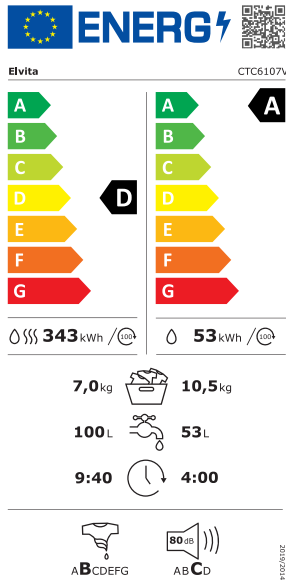

Energimärkning

Informationen kan komma att ändras. Oavsiktliga fel i informationen kan förekomma.