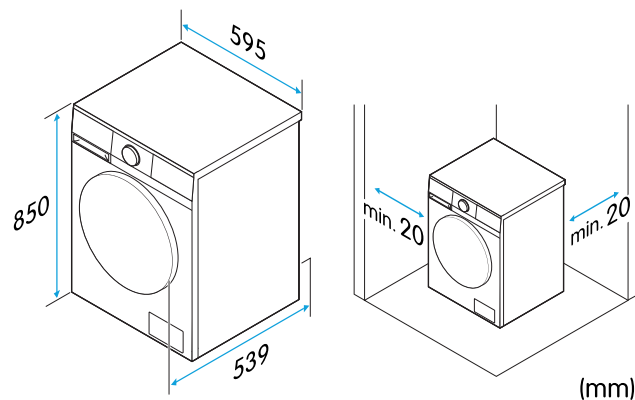

Produktegenskaper

Färg	Vit
Installation	Fristående
Matning	Frontmatad
Tvättkapacitet	8 kg
Torkkapacitet	6 kg
Max. centrifugeringsvarvtal	1400 varv/min
Antal program	14
Digital display	Ja
Fördröjd start	Ja
Viktavkänning	Ja
Ångfunktion	Ja
Översvämningsskydd	Ja
Barnlås	Ja

Tekniska specifikationer

Nettovikt	63 kg
Volym, trumma	52,7 l
Höjd på produkten	850 mm
Bredd på produkten	595 mm
Djup på produkten	539 mm
Dörrgångjärn	Vänster
Vatteninloppsslangens längd	1 m
Sladdlängd	1,5 m
Strömförsörjning	220-240 V, 50 Hz
Sladdlängd	1,5 m
Märkström	10 A
Märkeffekt	1900 W
Standardvattentryck	0,05 MPa ~ 1 MPa
Ljudnivå	72 dB
Centrifugering bullerclass	A
Nominell restfuktighet efter ECO 40-60-program	53,9 %
Viktad vattenförbrukning, tvätt	48 liter/cykel
Viktad vattenförbrukning, tvätt och torkning	90 liter/cykel
Energieffektivitetsklass, tvätt	A
Energieffektivitetsklass, tvätt och tork	D
Centrifugering-torkning effektivitetsklass	B
Modellbeteckning	CTC6860V

Läs mer om produktens energieffektivitet på <https://eprel.ec.europa.eu/>. Använd modellbeteckningen för att hitta information.

Mått