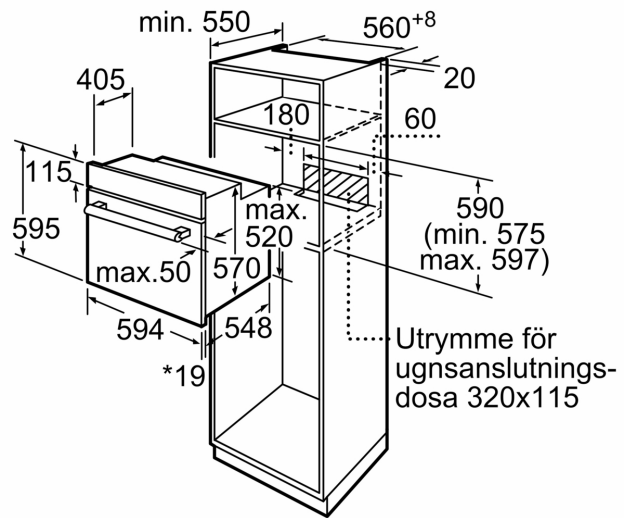

Tekniska data

Inbyggd / fristående: Inbyggd
 Integrerat ugnrensningssystem: Saknas
 Nischmått (H x B x D):575-597 x 560-568 x 550 mm
 Produktmått (H x B x D):595x594x548 mm
 Emballagemått (H x B x D):680 x 660 x 680 mm
 Material kontrollpanel: lackerad metall
 Material i luckan: lackerad metall
 Material i luckan: glas
 Nettovikt:30.7 kg
 Nettovolym ugn:66 l
 Tillagningsslag: Varmluft skonsam, Varmluft, Över-/undervärme,
 Varmluftsgrill, Variogrill stor
 Anslutningskabelns längd: 120.0 cm
 EAN kod:4242005528912
 Antal hålrum - NY (2010/30/EC): 1
 Energiklass: A
 Energiförbrukning per cykel, konventionell - NY (2010/30/EC): .. 0.98
 kWh/cycle
 Energiförbrukning per cykel, forcerad luftkonvektion - NY
 (2010/30/EC):0.79 kWh/cycle
 Energieffektivitetsindex (2010/30/EC): 95.2 %
 Anslutningseffekt: 3300 W
 Säkringsskydd: 16 A
 Spänning: 220-240 V
 Frekvens:50-60 Hz
 Elkontakt: Jordad stickkontakt
 Medföljande tillbehör: 1 x Grillgaller, 1 x Långpanna

Teknisk info

- Sladdlängd: 120 cm
- Anslutningsvärde el totalt: 3.3 kW; Spänning 220-240 V
- Energiklass (enligt EU Nr. 65/2014): A
- Energiförbrukning standarddrift: 0.98 kWh
- Energiförbrukning varmluftsdraft: 0.79 kWh
- Antal ugnsutrymmen: 1 Värmekälla: elektrisk Ugnutrymmets volym: 66 l

Mått:

- Mått (HxBxD): 595 mm x 594 mm x 548 mm
- Nisch mått (HxBxD): 575 mm - 597 mm x 560 mm - 568 mm x 550 mm
- För mått se måttskiss

**Serie 2, Inbyggnadsugn, 60 x 60 cm,
Svart
HBF010BA1**

* 20 mm för metallfronter

Mått i mm

* 20 mm för metallfronter

Mått i mm

* Vid metallfront 20 mm

Mått i mm