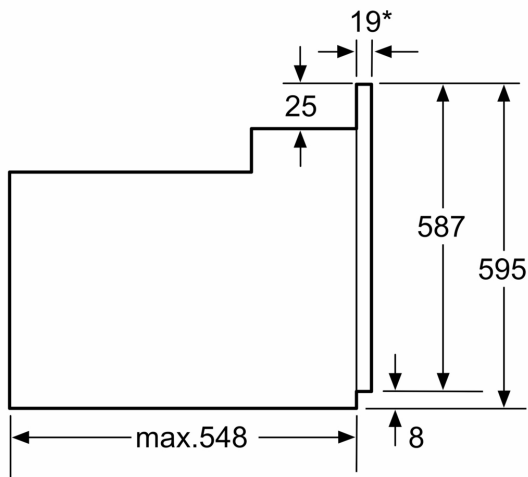

Teknisk info

- Sladdlängd: 120 cm
- Anslutningsvärde el totalt: 3.3 kW; Spänning 220-240 V
- Energiklass (enligt EU Nr. 65/2014): A
- Energiförbrukning standarddrift: 0.98 kWh
- Energiförbrukning varmluftsdraft: 0.79 kWh
- Antal ugnsutrymmen: 1 Värmekälla: elektrisk Ugnutrymmets volym: 66 l

Mått:

- Mått (HxBxD): 595 mm x 594 mm x 548 mm
- Nisch mått (HxBxD): 575 mm - 597 mm x 560 mm - 568 mm x 550 mm
- För mått se måttskiss

**Serie 2, Inbyggnadsugn, 60 x 60 cm,
Svart
HBF010BA1**

* 20 mm för metallfronter

Mått i mm

* 20 mm för metallfronter

Mått i mm

* Vid metallfront 20 mm

Mått i mm