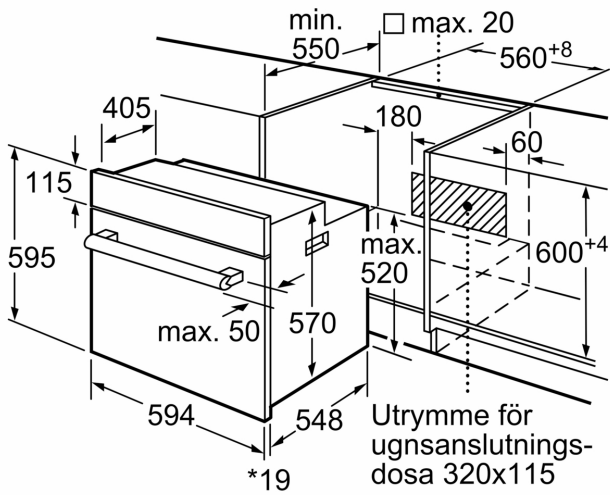

Tekniska data

Inbyggd / fristående: Inbyggd
 Integrerat ugnrensningssystem: Saknas
 Nischmått (H x B x D):575-597 x 560-568 x 550 mm
 Produktmått (H x B x D):595x594x548 mm
 Emballagemått (H x B x D):680 x 660 x 680 mm
 Material kontrollpanel: lackerad metall
 Material i luckan: lackerad metall
 Material i luckan: glas
 Nettovikt:30.7 kg
 Nettovolym ugn:66 l
 Tillagningsslag: Varmluft skonsam, Varmluft, Över-/undervärme,
 Varmluftsgrill, Variogrill stor
 Anslutningskabelns längd: 120.0 cm
 EAN kod:4242005528912
 Antal hålrum - NY (2010/30/EC): 1
 Energiklass: A
 Energiförbrukning per cykel, konventionell - NY (2010/30/EC): .. 0.98
 kWh/cycle
 Energiförbrukning per cykel, forcerad luftkonvektion - NY
 (2010/30/EC):0.79 kWh/cycle
 Energieffektivitetsindex (2010/30/EC): 95.2 %
 Anslutningseffekt: 3300 W
 Säkringsskydd: 16 A
 Spänning: 220-240 V
 Frekvens:50-60 Hz
 Elkontakt: Jordad stickkontakt
 Medföljande tillbehör: 1 x Grillgaller, 1 x Långpanna

Teknisk info

- Sladdlängd: 120 cm
- Anslutningsvärde el totalt: 3.3 kW; Spänning 220-240 V
- Energiklass (enligt EU Nr. 65/2014): A
- Energiförbrukning standarddrift: 0.98 kWh
- Energiförbrukning varmluftsdraft: 0.79 kWh
- Antal ugnsutrymmen: 1 Värmekälla: elektrisk Ugnutrymmets volym: 66 l

Mått:

- Mått (HxBxD): 595 mm x 594 mm x 548 mm
- Nisch mått (HxBxD): 575 mm - 597 mm x 560 mm - 568 mm x 550 mm
- För mått se måttskiss

**Serie 2, Inbyggnadsugn, 60 x 60 cm,
Svart
HBF010BA1**

* 20 mm för metallfronter