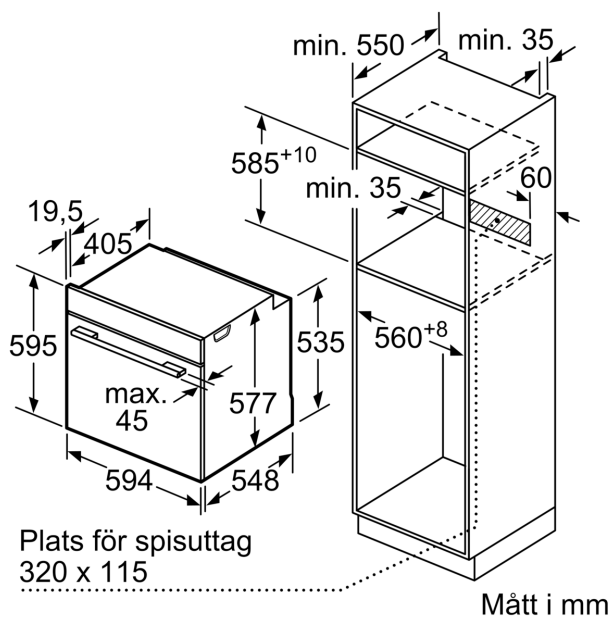

Teknisk info

- Sladdlängd: 120 cm
- Anslutningsvärde el totalt: 3.6 kW; Spänning 220-240 V

- Energiklass (enligt EU Nr. 65/2014): A+
- Energiförbrukning standarddrift: 0.87 kWh
- Energiförbrukning varmluftsdrift: 0.69 kWh
- Antal ugnsutrymmen: 1 Värmekälla: elektrisk Ugnsutrymmets volym: 71 l

Mått:

- Mått (HxBxD): 595 mm x 594 mm x 548 mm
- Nisch mått (HxBxD): 585 mm - 595 mm x 560 mm - 568 mm x 550 mm
- För mått se måttskiss

**iQ700, Inbyggingsugn, 60 x 60 cm, Svart
HB776GMB1F**

Inbyggning av två enheter på varandra
Luftutbyte

A: Luftintag $\geq 200 \text{ cm}^2$

Mått i mm

Mått i mm

Inbyggning av enhet under häll kräver följande bänkskivstjocklek (ev. inkl. stomme).

Hälltyp	min. bänkskivstjocklek	
	ovanpåliggande	plano
Induktionshäll	37 mm	38 mm
Heltäckande induktionshäll	47 mm	48 mm
Gashäll	30 mm	38 mm
Elhäll	27 mm	30 mm