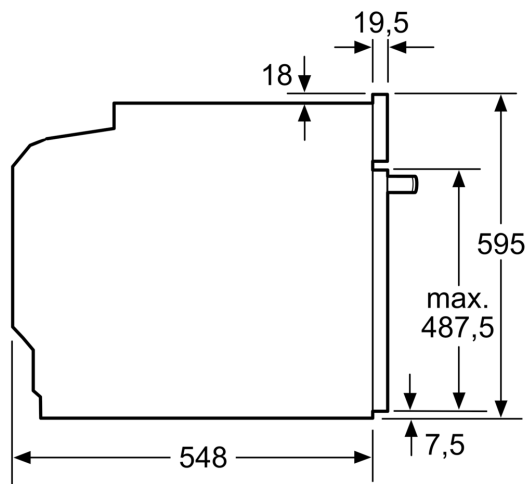

Teknisk info

- Sladdlängd: 120 cm
- Anslutningsvärde el totalt: 3.6 kW; Spänning 220-240 V

- Energiklass (enligt EU Nr. 65/2014): A+
- Energiförbrukning standarddrift: 0.87 kWh
- Energiförbrukning varmluftsdrift: 0.69 kWh
- Antal ugnsutrymmen: 1 Värmekälla: elektrisk Ugnsutrymmets volym: 71 l

Mått:

- Mått (HxBxD): 595 mm x 594 mm x 548 mm
- Nisch mått (HxBxD): 585 mm - 595 mm x 560 mm - 568 mm x 550 mm
- För mått se måttskiss

**iQ700, Inbyggingsugn, 60 x 60 cm, Svart
HB776GMB1F**

Inbyggning av två enheter på varandra
Luftutbyte

A: Luftintag $\geq 200 \text{ cm}^2$

Mått i mm

Mått i mm

Inbyggning av enhet under häll kräver följande bänkskivstjocklek (ev. inkl. stomme).

Hälltyp	min. bänkskivstjocklek	
	ovanpåliggande	plano
Induktionshäll	37 mm	38 mm
Heltäckande induktionshäll	47 mm	48 mm
Gashäll	30 mm	38 mm
Elhäll	27 mm	30 mm