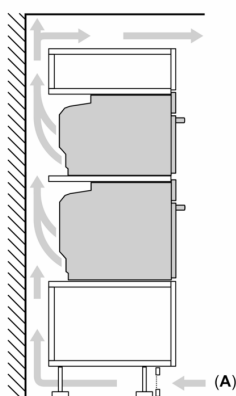

Teknisk info

- Sladdlängd: 120 cm
- Anslutningsvärde el totalt: 3.6 kW; Spänning 220-240 V

- Energiklass (enligt EU Nr. 65/2014): A+
- Energiförbrukning standarddrift: 0.87 kWh
- Energiförbrukning varmluftsdrift: 0.69 kWh
- Antal ugnsutrymmen: 1 Värmekälla: elektrisk Ugnsutrymmets volym: 71 l

Mått:

- Mått (HxBxD): 595 mm x 594 mm x 548 mm
- Nisch mått (HxBxD): 585 mm - 595 mm x 560 mm - 568 mm x 550 mm
- För mått se måttskiss

**iQ700, Inbyggingsugn, 60 x 60 cm, Svart
HB776GMB1F**

Inbyggning av två enheter på varandra
Luftutbyte

A: Luftintag $\geq 200 \text{ cm}^2$

Mått i mm

Mått i mm

Inbyggning av enhet under häll kräver följande bänkskivstjocklek (ev. inkl. stomme).

Hälltyp	min. bänkskivstjocklek	
	ovanpåliggande	plano
Induktionshäll	37 mm	38 mm
Heltäckande induktionshäll	47 mm	48 mm
Gashäll	30 mm	38 mm
Elhäll	27 mm	30 mm