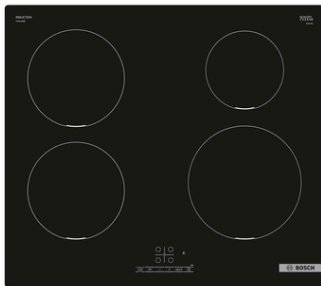

**Serie | 4, Induktionshäll, 60 cm, Svart  
PUE611BB6E****Extra tillbehör**

HEZ390090 : Wok, rostfri med glaslock

HEZ9SE040 : 4 pieces Set

HEZ9SE060 : 6 pieces Set

**Induktionshäll: laga mat snabbt och säkert  
med låg energiförbrukning. Lätt att hålla  
ren.**

**Tekniska data**

Produktkategori : Häll m intg.styrning glaskeram

Konstruktion : Inbyggd

Energiförsörjning : El

Antal zoner/plattor som kan användas samtidigt : 4

Nischmått (H x B x D) : 51 x 560-560 x 490-500 mm