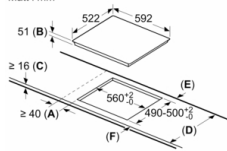

Serie | 4, Induktionshäll, 60 cm, Svart PUE611BB6E

Mått i mm

D	E	F
585-600	50	≥ 35
> 600	≥ 50	≥ 50