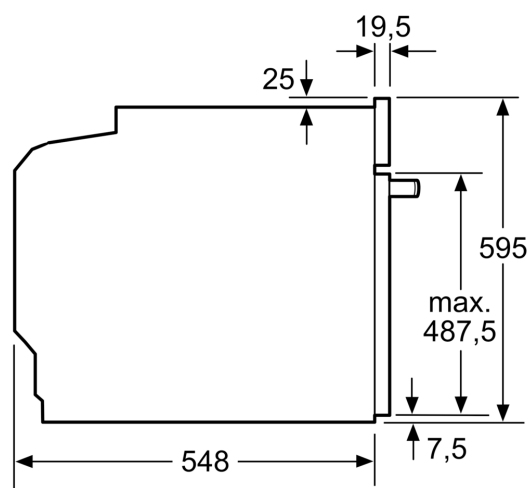

### Teknisk info

- Sladdlängd: 120 cm
- Anslutningsvärde el totalt: 3.6 kW; Spänning 220-240 V

### Mått:

- Mått (HxBxD): 595 mm x 594 mm x 548 mm
- Nisch mått (HxBxD): 585 mm - 595 mm x 560 mm -568 mm x 550 mm
- För mått se måttskiss

**iQ300, Inbyggnadsugn med ångfunktion, 60 x 60 cm, Rostfritt stål**  
**HR372G0S3**

Mått i mm

**A:** 19,5 mm  
**B:** Utrymme för enhetsanslutning 320 x 115 mm

Inbyggnad med häll.