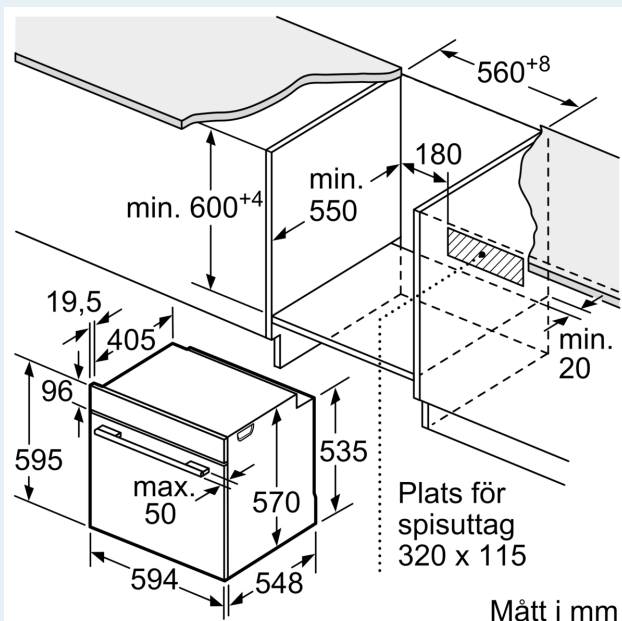

### Mått:

- Mått (HxBxD): 595 mm x 594 mm x 548 mm
- Nisch mått (HxBxD): 585 mm - 595 mm x 560 mm -568 mm x 550 mm
- För mått se måttskiss

**iQ300, Inbyggnadsugn med ångfunktion, 60 x 60 cm, Rostfritt stål**  
**HR372G0S3**

Mått i mm

**A:** 19,5 mm  
**B:** Utrymme för enhetsanslutning 320 x 115 mm

Inbyggnad med häll.