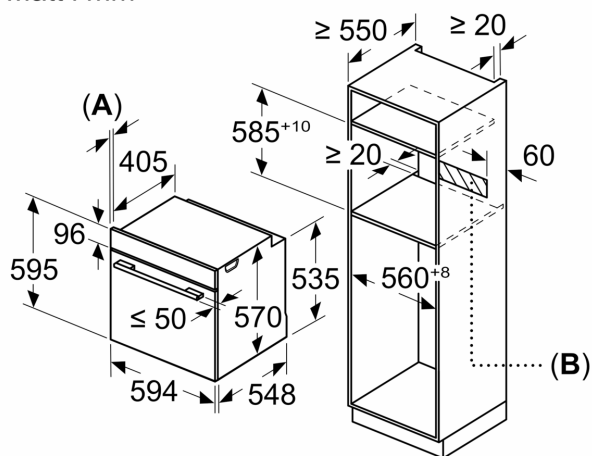

### Mått:

- Mått (HxBxD): 595 mm x 594 mm x 548 mm
- Nisch mått (HxBxD): 585 mm - 595 mm x 560 mm -568 mm x 550 mm
- För mått se måttskiss

**iQ300, Inbyggnadsugn med ångfunktion, 60 x 60 cm, Rostfritt stål**  
**HR372G0S3**

Mått i mm

**A:** 19,5 mm  
**B:** Utrymme för enhetsanslutning 320 x 115 mm

Inbyggnad med häll.