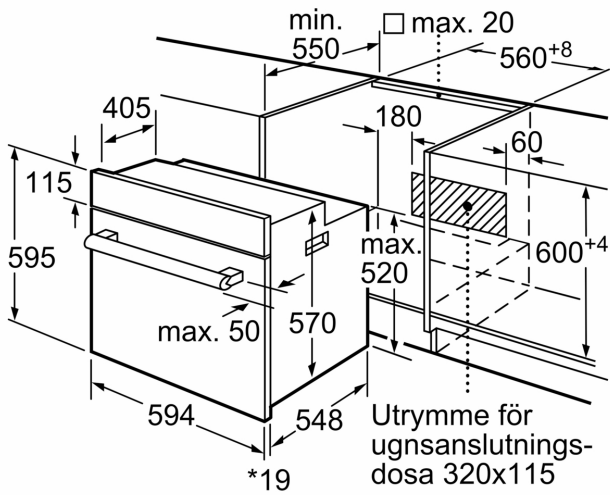

- Bakplåt i emalj, Grillgaller, Långpanna

Miljö och Säkerhet

- 3 st: CoolTouch dörr
- Övriga säkerhetsfunktioner: barnspärr för ugnsfunktioner

Teknisk info

- Sladdlängd: 120 cm
- Anslutningsvärde el totalt: 3.3 kW; Spänning 220-240 V
- Energiklass (enligt EU Nr. 65/2014): A
- Energiförbrukning standarddrift: 0.98 kWh
- Energiförbrukning varmluftsdraft: 0.79 kWh
- Antal ugnsutrymmen: 1 Värmekälla: elektrisk Ugnsutrymmets volym: 66 l

Mått:

- Mått (HxBxD): 595 mm x 594 mm x 548 mm
- Nisch mått (HxBxD): 575 mm - 597 mm x 560 mm - 568 mm x 550 mm
- För mått se måttskiss

**Serie 2, Inbyggadsugn, 60 x 60 cm,
Svart
HBF134EB2**

* 20 mm för metallfronter