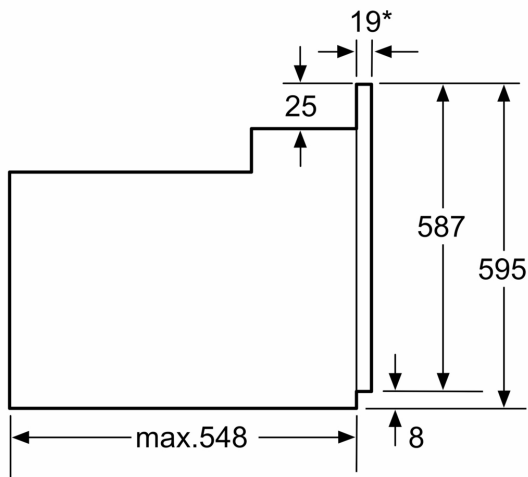

- Bakplåt i emalj, Grillgaller, Långpanna

Miljö och Säkerhet

- 3 st: CoolTouch dörr
- Övriga säkerhetsfunktioner: barnspärr för ugnsfunktioner

Teknisk info

- Sladdlängd: 120 cm
- Anslutningsvärde el totalt: 3.3 kW; Spänning 220-240 V
- Energiklass (enligt EU Nr. 65/2014): A
- Energiförbrukning standarddrift: 0.98 kWh
- Energiförbrukning varmluftsdraft: 0.79 kWh
- Antal ugnsutrymmen: 1 Värmekälla: elektrisk Ugnsutrymmets volym: 66 l

Mått:

- Mått (HxBxD): 595 mm x 594 mm x 548 mm
- Nisch mått (HxBxD): 575 mm - 597 mm x 560 mm - 568 mm x 550 mm
- För mått se måttskiss

**Serie 2, Inbyggadsugn, 60 x 60 cm,
Svart
HBF134EB2**

* 20 mm för metallfronter

Mått i mm

* 20 mm för metallfronter

Mått i mm

* Vid metallfront 20 mm

Mått i mm