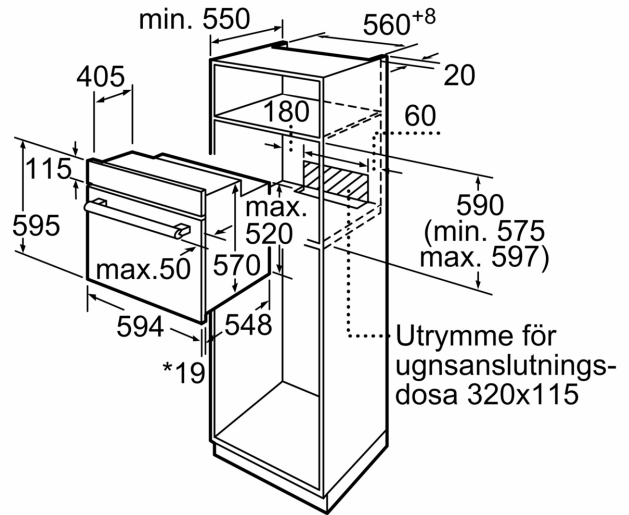

- Bakplåt i emalj, Grillgaller, Långpanna

Miljö och Säkerhet

- 3 st: CoolTouch dörr
- Övriga säkerhetsfunktioner: barnspärr för ugnsfunktioner

Teknisk info

- Sladdlängd: 120 cm
- Anslutningsvärde el totalt: 3.3 kW; Spänning 220-240 V
- Energiklass (enligt EU Nr. 65/2014): A
- Energiförbrukning standarddrift: 0.98 kWh
- Energiförbrukning varmluftsdraft: 0.79 kWh
- Antal ugnsutrymmen: 1 Värmekälla: elektrisk Ugnsutrymmets volym: 66 l

Mått:

- Mått (HxBxD): 595 mm x 594 mm x 548 mm
- Nisch mått (HxBxD): 575 mm - 597 mm x 560 mm - 568 mm x 550 mm
- För mått se måttskiss

**Serie 2, Inbyggadsugn, 60 x 60 cm,
Svart
HBF134EB2**

* 20 mm för metallfronter

Mått i mm

* 20 mm för metallfronter

Mått i mm

* Vid metallfront 20 mm

Mått i mm