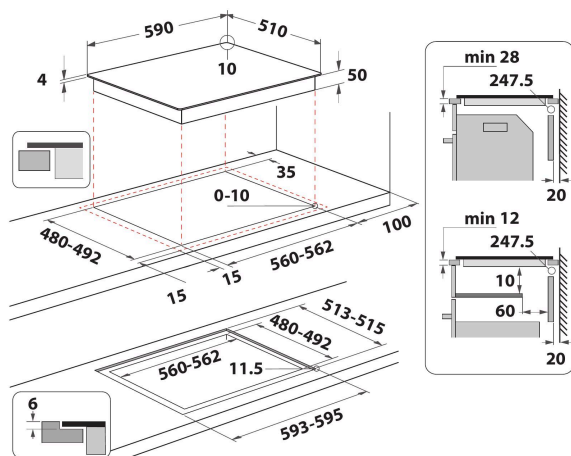

Kokning

Automatisk kokningsfunktion

- 6TH SENSE teknik
- Antal induktionszoner som kan användas samtidigt: 4
- Enkel att installera
- Automatisk kärllavkänning
- Restvärmeindikering
- Barnlås
- Varmhållningsfunktion
- På/Av-omkopplare
- Sjudningsfunktion
- Lågtemperaturfunktion för smältning
- 60 cm bred
- Timerfunktion
- Enkelt ersättningsbar
- Svart glasspishäll
- Antal zoner med booster: 4
- 4 Indikator för påslagen platta
- Total power declared: 7.2 kW