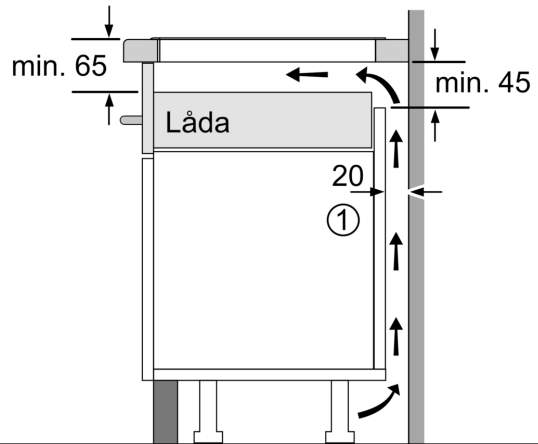

① Det måste finnas en ventilationspringa.

Mått i mm