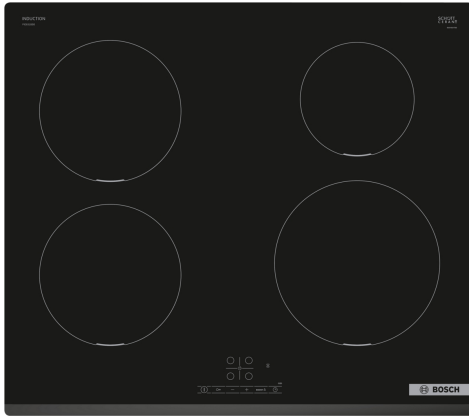

**Serie 4, Induktionshäll, 60 cm, Svart,  
utan ram  
PIE631BB5E**

HEZ32WA00 Trådlös stektermometer  
HEZ390090 Wok, rostfri med glaslock  
HEZ9ES100 Espressokokare, 4 koppar  
HEZ9SE030 :

**Induktionshäll: laga mat snabbt och säkert  
med låg energiförbrukning. Lätt att hålla  
ren.**

- **Touch Select:** Välj den kokzon du vill använda och ställ enkelt in den effektnivå du vill ha.
- **Snedslipad kant:** Elegant, snygg design med en snedslipad kant.
- **PowerBoost:** upp till 50 % mer kraft ger snabbare uppvärmning på din induktionshäll.
- **Snabbstart:** Börja direkt med att välja den effektnivå du vill använda.
- **Omstart:** Återställer inställningarna om du råkar stänga av hällen av misstag.

Produktkategori: .....Kokzon, Glaskeramik  
Inbyggd / fristående: ..... Integrerat  
Energiförsörjning: ..... El  
Antal zoner/plattor som kan användas samtidigt: ..... 4  
Nischmått (H x B x D): .....51 x 560-560 x 490-500 mm  
Bredd: ..... 592 mm  
Produktmått (H x B x D): ..... 51x592x522 mm  
Emballagemått (H x B x D): ..... 126 x 753 x 603 mm  
Nettovikt: ..... 11.6 kg  
Bruttovikt: ..... 13.3 kg  
Restvärmeindikator: ..... ja  
Placering av reglagen: ..... Front  
Material produkt: ..... Glaskeramikhällar  
Hällens färg: ..... Svart  
Anslutningskabelns längd: ..... 110.0 cm  
EAN kod: .....4242005319848  
Spänning: ..... 220-240 V  
Frekvens: .....50; 60 Hz