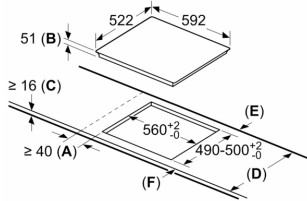

**Serie 4, Induktionshäll, 60 cm, Svart,
utan ram
PIE631BB5E**

Mått i mm

A: Minimiavstånd från hållurtag till vägg.
B: Inbyggnadsdjup
C: Spalten mellan bänkskivytta och ugnsfrentens överdel måste vara 30 mm. Se ugnens utrymmeskrav.

Bänkskivan du installerar hällen i måste tåla belastningar på ca 60 kg; använd lämpliga förstärkningar, om det behövs.

D	E	F
585-600	50	≥ 35
> 600	≥ 50	≥ 50