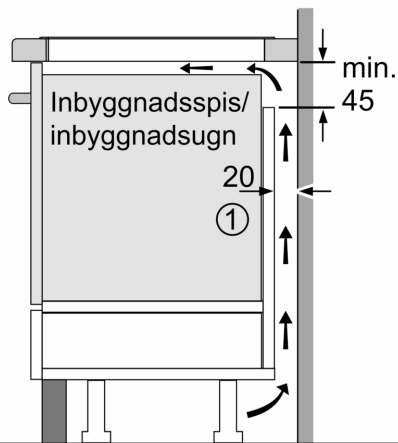

① Det måste finnas en ventilationspringa

Mått i mm