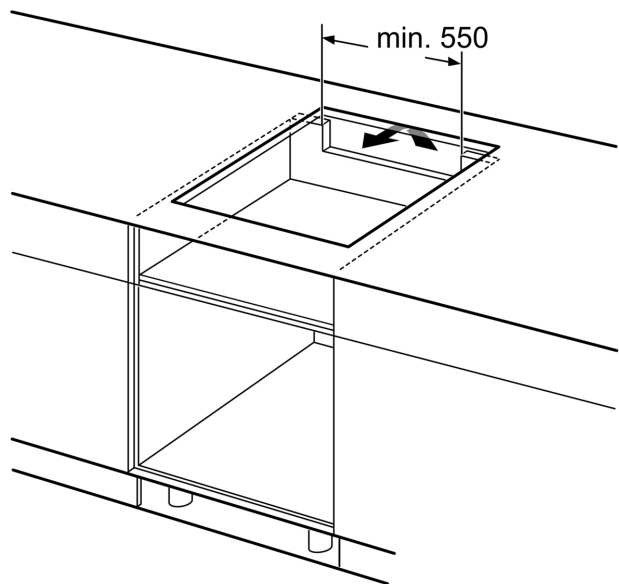

**Serie 4, Induktionshäll, 60 cm, Svart,
utan ram
PIE631BB5E**

Mått i mm

A: Minimiavstånd från hållurtag till vägg.
B: Inbyggnadsdjup
C: Spalten mellan bänkskivytta och ugnsfrentens överdel måste vara 30 mm. Se ugnens utrymmeskrav.

Bänkskivan du installerar hällen i måste tåla belastningar på ca 60 kg; använd lämpliga förstärkningar, om det behövs.

D	E	F
585-600	50	≥ 35
> 600	≥ 50	≥ 50

① Det måste finnas en ventilationspringa.

Mått i mm

① Det måste finnas en ventilationspringa

Mått i mm

Mått i mm