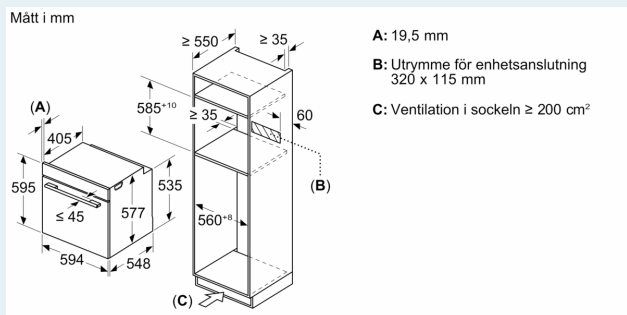

iQ700, Inbyggnadsugn med mikro, 60 x 60 cm, Svart HM776GNB1F

Inbyggnad av enhet under häll kräver följande bänkskivstjocklek (ev. inkl. stomme).

Hälltyp	min. bänkskivstjocklek	
	ovanpåliggande	plano
Induktionshäll	37 mm	38 mm
Heltäckande induktionshäll	47 mm	48 mm
Gashäll	30 mm	38 mm
Elhäll	27 mm	30 mm