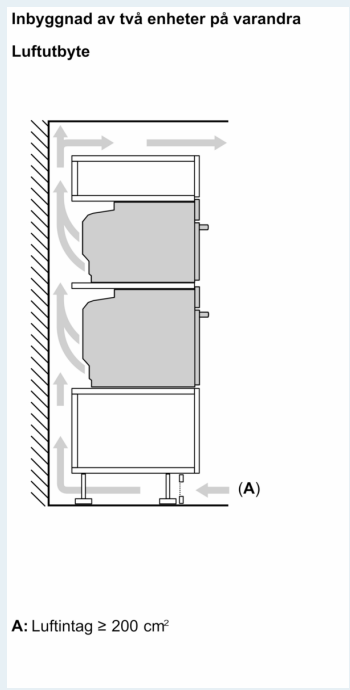

iQ700, Inbyggnadsugn med mikro, 60 x 60 cm, Svart HM776GNB1F

Inbyggnad av enhet under häll kräver följande bänkskivstjocklek (ev. inkl. stomme).

Hälltyp	min. bänkskivstjocklek	
	ovanpåliggande	plano
Induktionshäll	37 mm	38 mm
Heltäckande induktionshäll	47 mm	48 mm
Gashäll	30 mm	38 mm
Elhäll	27 mm	30 mm