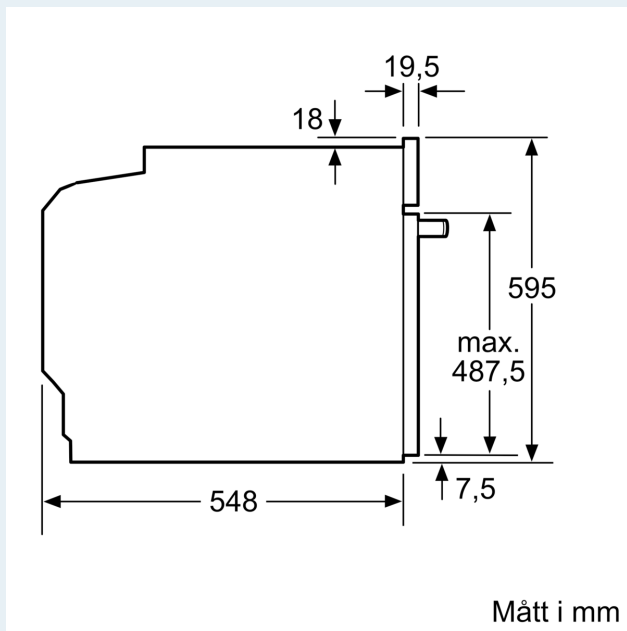

iQ700, Inbyggnadsugn med mikro, 60 x 60 cm, Svart HM776GNB1F

Inbyggnad av enhet under häll kräver följande bänkskivstjocklek (ev. inkl. stomme).

Hälltyp	min. bänkskivstjocklek	
	ovanpåliggande	plano
Induktionshäll	37 mm	38 mm
Heltäckande induktionshäll	47 mm	48 mm
Gashäll	30 mm	38 mm
Elhäll	27 mm	30 mm