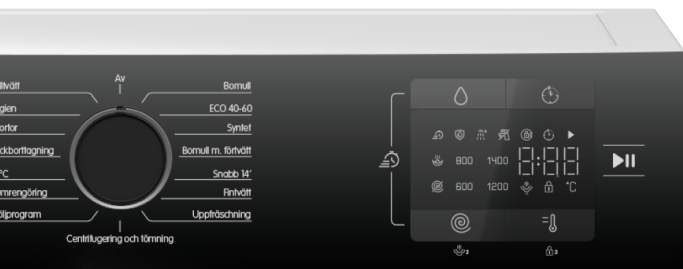

Den här exklusiva tvättmaskinen har en elegant svart pekskärm, många alternativ och valbara program. ECO-programmet är avsett för att minska vatten- och energiförbrukningen vilket gör det till ett miljövänligt alternativ. Om du är intresserad av både hållbarhet och design är detta rätt tvättmaskin för dig.

Smarta och effektiva tvättprogram

Tvättmaskinen erbjuder en mängd olika program som är skräddarsydda för att tvätta kläder och textilier av bomull, syntet, ylle och mixade material. Den har även specialprogram för fläckborttagning och sportkläder. Om du har bråttom kan ett av programmen få din tvätt klar på bara 14 minuter. Du kan använda funktionen Fördröjning för att bestämma när tvätten ska vara klar.

Ännu renare med Trumrengöring.

Den här tvättmaskinen erbjuder en överlägsen nivå av renhet med sitt smarta Trumrengöringsprogram. Det förhindrar obehagliga lukter, mögel och ansamling av tvättmedel och håller maskinen fräsch och hygienisk, vilket är avgörande för jämnt ren tvätt. Dessutom förlänger Trumrengöringsprogrammet maskinens livslängd genom att bibehålla optimal prestanda, vilket gör den till ett perfekt val för ditt hem.

Anpassa programmen för att uppfylla dina behov

Förutom tvättprogrammen har denna tvättmaskin inställningar för att justera temperatur och centrifugeringsvarvtal, ange nedsmutsningsnivå samt lägga till ånga eller en extra sköljning. Den här flexibla tvättmaskinen är en utmärkt kompanjon för alla dina tvättbehov.