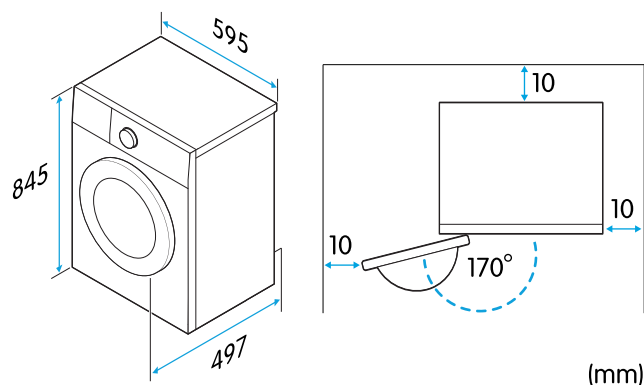

Produktgenskaper

Färg	Vit
Installation	Fristående
Matning	Frontmatad
Tvättkapacitet	7 kg
Max. centrifugeringsvarvtal	1400 varv/min
Display	Ja
Automatisk tvättmedelsdosering	Nej
Fördröjd start	Ja
Extra sköljning	Ja
Ångfunktion	Ja
Barnlås	Ja

Tekniska specifikationer

Nettovikt	62 kg
Volym, trumma	49 l
Höjd	845 mm
Bredd	595 mm
Djup	497 mm
Dörrgångjärn	Vänster
Vatteninloppsslangens längd	1,4 m
Vattenavloppsslangens längd	1,55 m
Strömförsörjning	220-240 V, 50 Hz
Sladdlängd, typ av kontakt	1,8 m, jordad
Märkström	10 A
Märkeffekt	2200 W
Standardvattentryck	0,1 MPa ~ 1 MPa
Nominell bullernivå centrifugering	76 dB
Centrifugering bullerklass	B
Nominell restfuktighet efter ECO 40-60-program	53 %
Viktad vattenförbrukning, tvätt, baserad på programmet ECO 40-60, full last	43 liter/program
Energiklass	A
Centrifugering-torkning effektivitetsklass	B
Modellbeteckning	CTM4714V

Läs mer om produktens energieffektivitet på <https://eprel.ec.europa.eu/>. Använd modellbeteckningen för att hitta information.

Mått